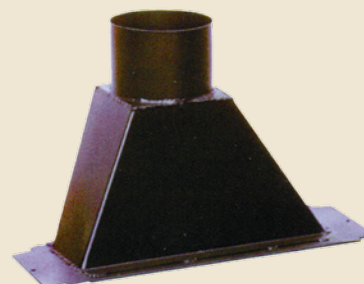

Privatbacköfen Zubehör

ZUBEHÖR für Modell FVR

- Vorgefertigter Bogen aus Ziegelstein
- Feuerfester Anschluss für Rauchabzug (Ø 16cm)
- Thermometer zur Anbringung an die Ofenklappe
- Schaufelset „Privat“, Länge 1,50 m, bestehend aus drei Teilen: einem quadratischen Schieber, einem kleinen runden Schieber zum Drehen der Pizzen, einem Messingbesen zum Entfernen der Asche und einer Halterung aus Aluminium

**Ziegelbogen
für Modell FVR**

**Rauchrohranschluss
für Modell FVR**

**Stahlgestell
für Holz**

**Ziegelbogen
für Modell TOP**

ZUBEHÖR für Modell TOP

- Vorgefertigter feuerfester Ziegelbogen mit Valoriani-Logo, ergänzt durch eine geformte Platte aus feuerfestem Cotto als Arbeits- und Abstellfläche vor der Ofenöffnung.
- Anschluss aus Blech für den Rauchabzug (Ø 20 cm)
- Thermometer zur Anbringung an die Ofenklappe
- Schaufelset „Privat“

ZUBEHÖR für Modell Valoriani

- Stahlgestell für das Holz
- Schaufelset „Privat“

ZUBEHÖR für Modell Hobby

- Stahlgestell für das Holz
- Thermometer zur Anbringung an die Ofenklappe
- Schaufelset „Privat“

**Schaufelset „Privat“
inkl. Halterung**

**Rauchanschluss
aus Metall
für Modelle der
Serie TOP**